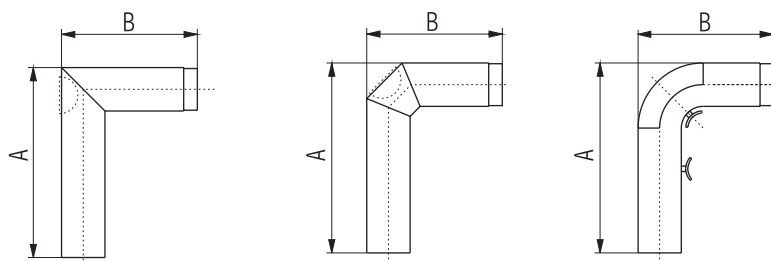

Rekvirer evt. speciel brochure med pejserør.

Dimensioner i mm	Mål	Ø125	Ø150	Ø155	Ø180
Lige	L	310	310	310	310
pejserør	L	500	500	500	500
	L	1000	1000	1000	1000

	VVS nr.	Dimensionskode				
		Ø125	Ø150	Ø155	Ø180	
Lige	L = 310	31.7713	.125	.150	.155	.180
pejserør	L = 500	31.7715	.125	.150	.155	.180
	L=1000	31.7717	.125	.150	.155	.180