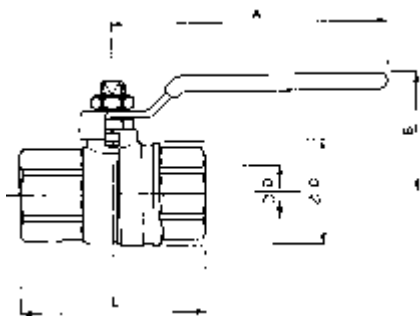

BESKRIVELSE OG TEKNISKE DATA:

Konstruktion og funktion	Afspærringsarmaturet er en hurtiglukkende kugleventil med udskiftelig snavssamler.
Betjening	Med håndgreb.
Materiale	Afzinkningsbestandig messing.
Dimensioner	1/2" og 3/4" RG.
Tryktab	Der er ikke udført tryktabsmålinger.

Afspærringsarmatur i bygning

EFFEBI
type ISIS
dim. 1/4" - 2"

FABRIKAT:

Effebi S.p.A., Italien

MÆRKNING:

- 1 Fabrikantmærke: E (bomærke)
- 2 Materiale: CR
- 3 Dimension

KVALITETSKONTROL:

Godkendelsesindehaver opretholder obligatorisk kontrolaftale med Teknologisk Institut, Århus

BETINGELSER FOR MONTERING OG BRUG:

EFFEBI ISIS kuglehane tillades monteret som afspærringsarmatur i vandinstallationer i bygninger.

BESKRIVELSE OG TEKNISKE DATA:

Konstruktion og funktion	Kuglehane er hurtiglukkende, men kan forsynes med håndgreb med udveksling for langsom lukning.
Betjening	Med håndgreb.
Montering	Til- og afgang er muffe/muffe.
Materiale	Afzinkningsbestandig messing.
Dimensioner	1/4" - 2"
Tryktab	Da armaturet er med fuldt gennembløb, er der ikke udført tryktabsmålinger.